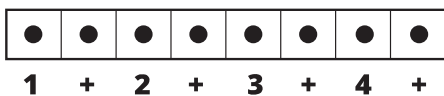

Song Form

Intro, Verse, Chorus, Verse, Chorus, Bridge, Chorus

Genre
Pop

Language
English

Key
G

Tempo
138 BPM

Chords:

G	Am	B	C	D	Em
I	ii	III	IV	V	vi

Intro/Verse ||: / / / / | / / / / | / / / / | / / / / :||

Chords: **G**, **B**, **C**, **Cmi**

Chorus | / / / / | / / / / | / / / / | / / / / |

Chords: **Ami**, **D**, **G**, **B**

| / / / / | / / / / | / / / / | / / / / |

Chords: **C**, **Cmi**, **G**, **B**

| / / / / | / / / / | / / / / | / / / / |

Chords: **C**, **Cmi**, **N/A**, **G**

Bridge (double time feel) ||: / / / / | / / / / | / / / / | / / / / :||

Chords: **C**, **Cmi**, **G**, **C**, **C**, **Cmi**, **G**, **C**

Iconic Notation

Rhythm