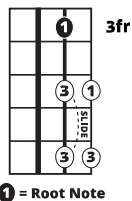

Solo Scale

Gmaj Pentatonic