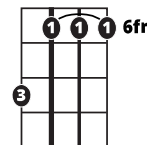

**Song Form**

Intro, Chorus, Verse, Chorus, Outro

Genre  
**Pop**

Language  
**English**

Key  
**C#**

Tempo  
**57 BPM**

Chords:

C#	D#m	E#m	F#	G#	A#m
I	ii	iii	IV	V	vi

**C#**

**A#mi7**

**D#**

**D#mi**

**12/8** ||: / / / / | / / / / :||

**Iconic Notation**

Rhythm

Solo Scale