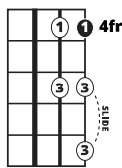

Solo Scale

C#maj Pentatonic