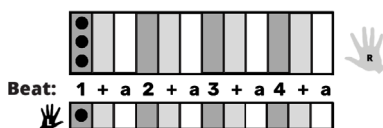

**Song Form**

Verse, Chorus, Verse, Chorus, Bridge, Chorus

Genre  
**R&B**

Language  
**English**

Key  
**F**

Tempo  
**58 BPM**

Chords:

<b>F</b>	<b>Gm</b>	<b>Am</b>	<b>Bb</b>	<b>C</b>	<b>Dm</b>
I	ii	iii	IV	V	vi

**Fmaj7**

**F7**

**Bb**

**Bbmi (2nd inversion)**

12  
8

**Iconic Notation**

Comping Pattern

Solo Scale