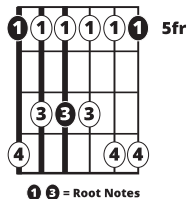

Solo Scale

Ami Pentatonic