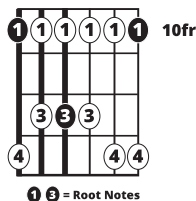

### Song Form

Intro, Verse, Chorus, Verse, Chorus, Bridge, Outro

Genre  
**Folk**

Language  
**Sm'algyax**

Key  
**D**

Tempo  
**136 BPM**

Chords:

<b>D</b>	<b>Em</b>	<b>F</b>	<b>G</b>	<b>A</b>	<b>Bm</b>
I	ii*	bIII	IV	V	vi

#### Iconic Notation

Comping Pattern

**1 + a 2 + a**

Solo Scale

**Dmi Pentatonic**

**1 3 = Root Notes**