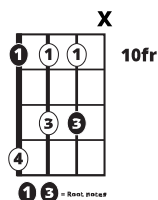

### Song Form

Intro, Verse, Chorus, Instrumental, Verse, Chorus, Instrumental

Genre  
**Folk**

Language  
**Sm'algyax**

Key  
**D**

Tempo  
**136 BPM**

Chords:

<b>D</b>	<b>Em</b>	<b>F</b>	<b>G</b>	<b>A</b>	<b>Bm</b>
I	ii*	bIII	IV	V	vi

### Iconic Notation

Comping Pattern

**1 + a 2 + a**

Solo Scale

**Dmi Pentatonic**