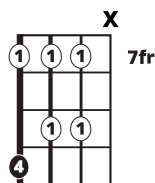

Solo Scale

Dmaj Pentatonic